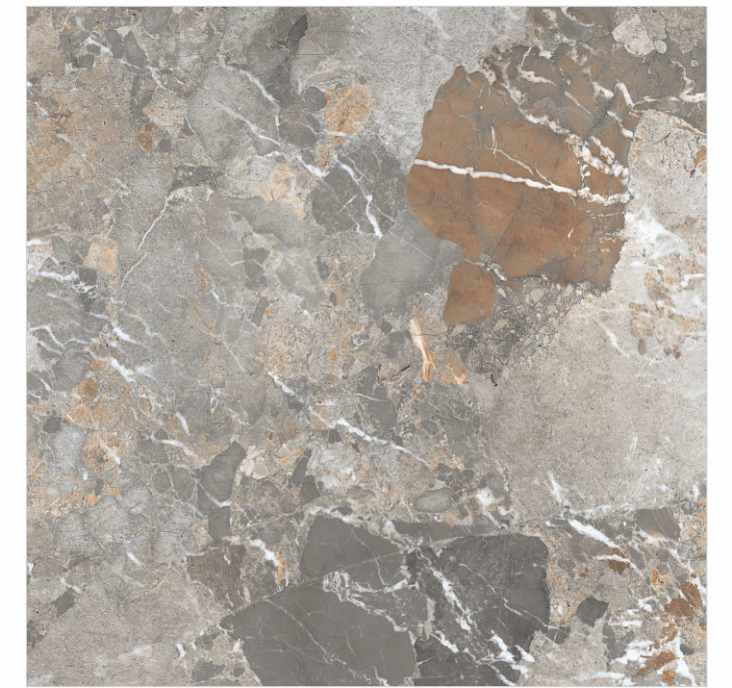

KANSAS
GLOSSY FINISH

60x
60cm

FRESCIA GRIS
GLOSSY FINISH

60x
60cm

CLUSTER GREY
GLOSSY FINISH

60x
60cm

CAIRO LINEN
GLOSSY FINISH

60x
60cm