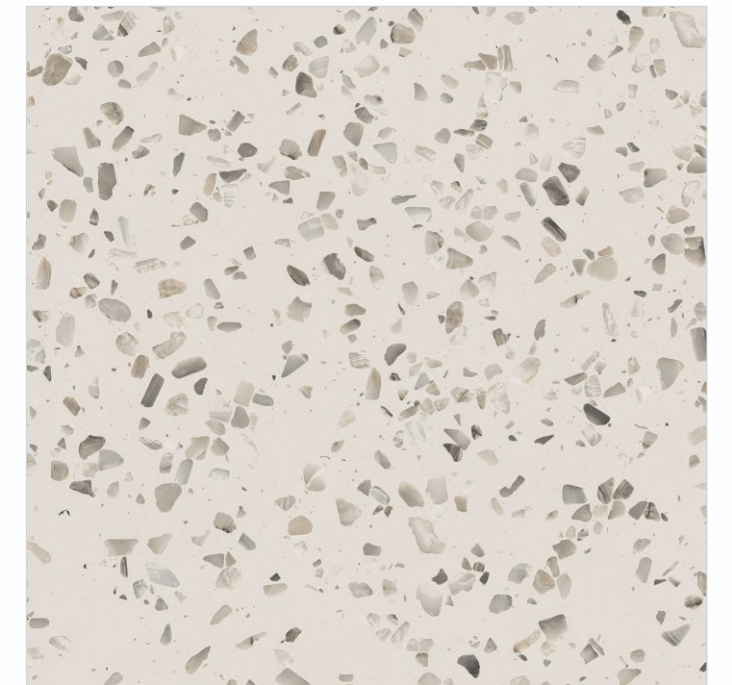

EIFFEL BEIGE
GLOSSY FINISH

60x
60cm

EIFFEL GREY
GLOSSY FINISH

60x
60cm

PISTA CHIPS
GLOSSY FINISH

60x
60cm

NORWAY IVORY
GLOSSY FINISH

60x
60cm