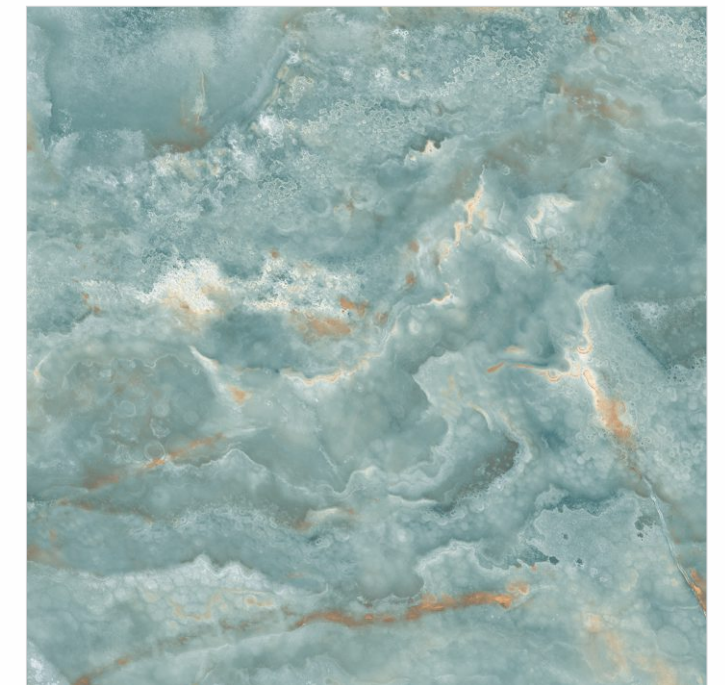

KANSAS
GLOSSY FINISH

60x
60cm

FRESCIA GRIS
GLOSSY FINISH

60x
60cm

CLUSTER GREY
GLOSSY FINISH

60x
60cm

CAIRO LINEN
GLOSSY FINISH

60x
60cm

BRITTON GREEN
GLOSSY FINISH

60x
60cm

CREECHVILLE GREEN
GLOSSY FINISH

60x
60cm

DALLAS VERDE
GLOSSY FINISH

60x
60cm

DIANTHUS GREEN
GLOSSY FINISH

60x
60cm