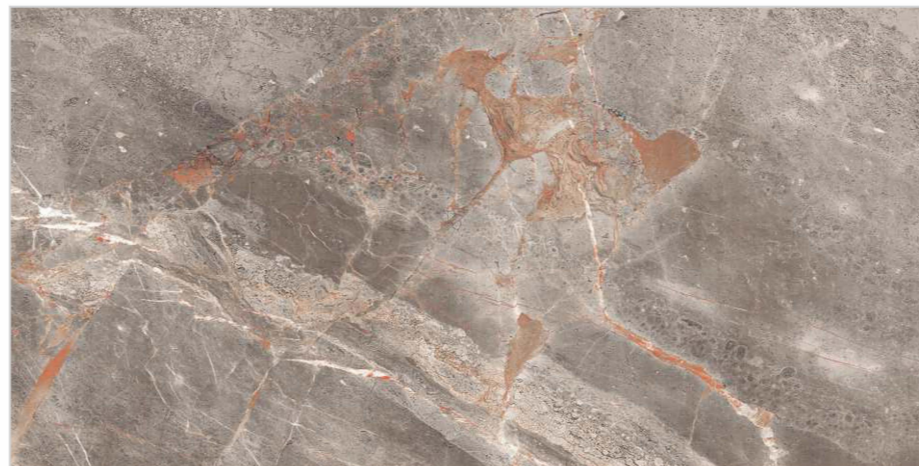

ROLEND ASH GREY