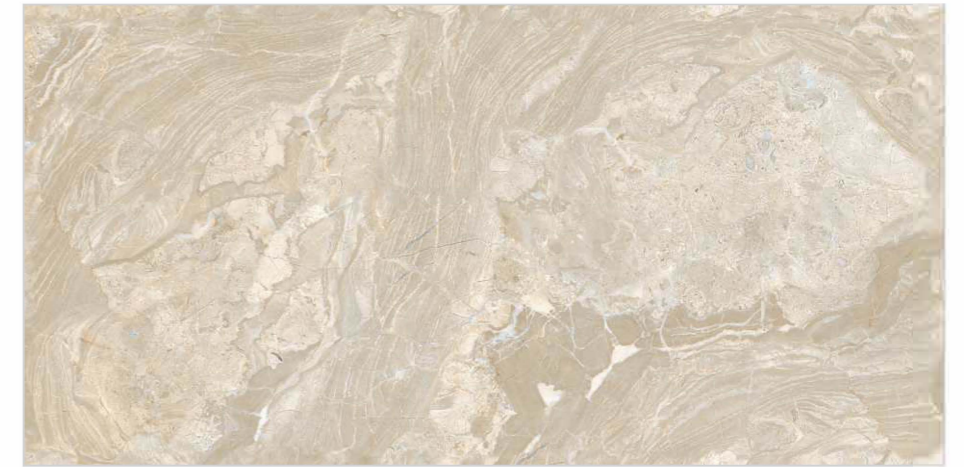

ELEGANT SATUARIO

GOLDEN SATUARIO

12004 OKLEY GOLD

TRAVA NATURAL

**POLISHED** GVT | 600x1200mm

AMBER GREY

AMBER RED

CREMILO BEIGE