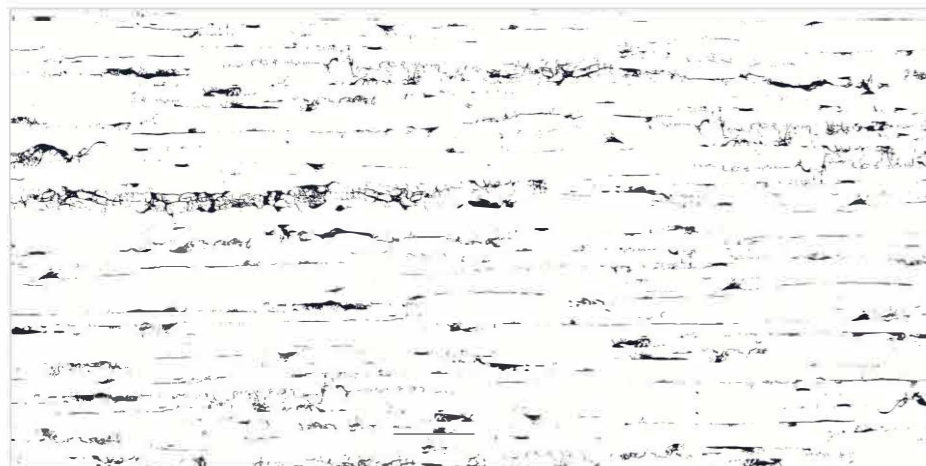

HIGH GLOSSY CVT | 600x1200mm

12075H