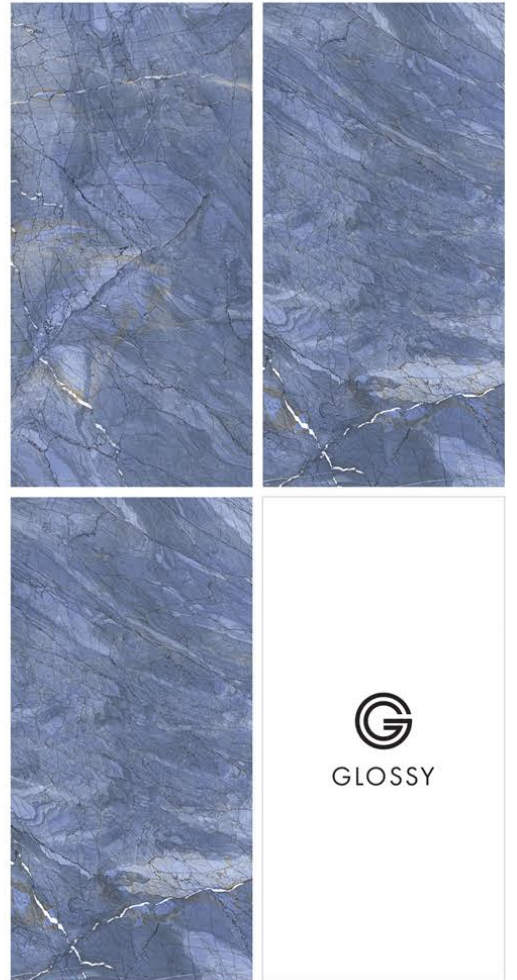

CONCEPT OF AXECOL AZUL

AXECOL AZUL

RANDOM

GLOSSY

800 x 1600

AXIX GREY

RANDOM

BEETEL BEIGE