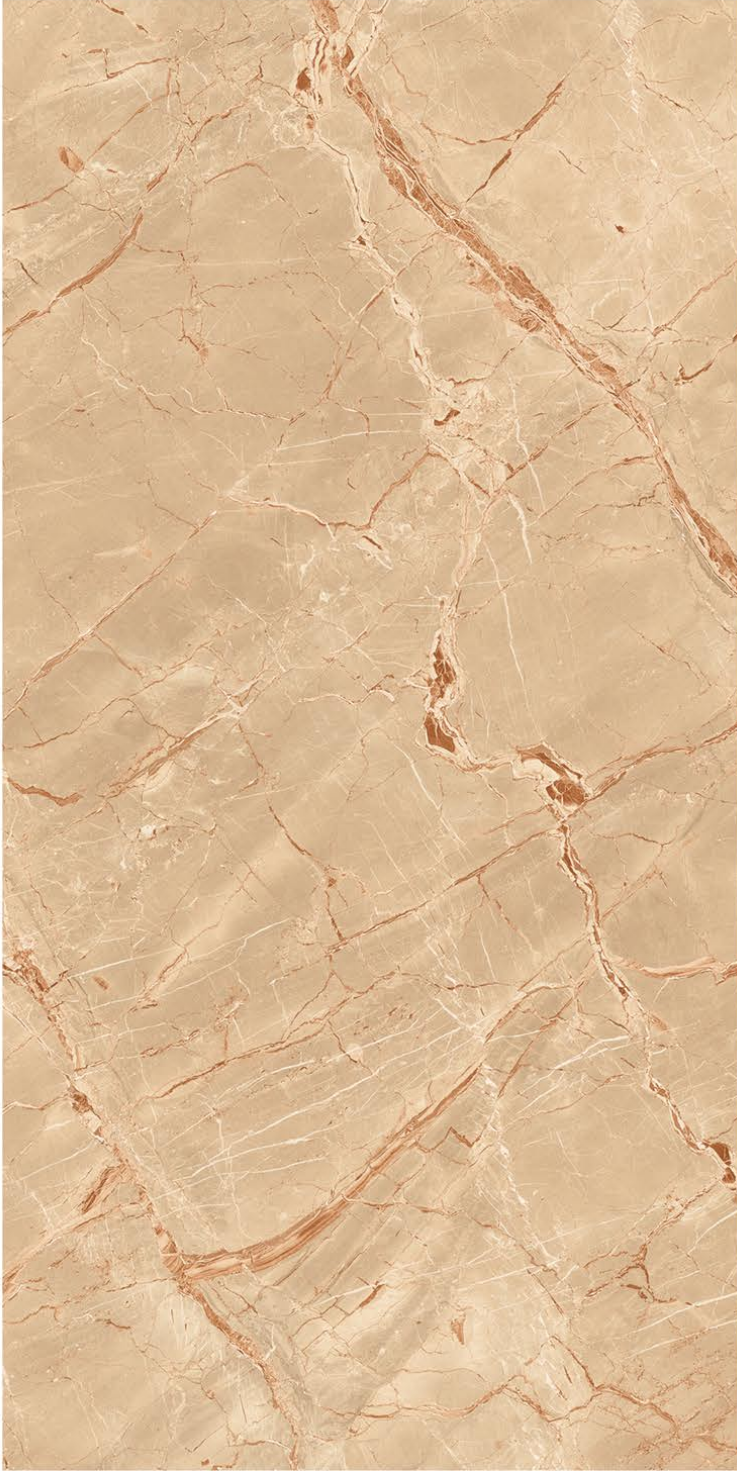

EMPRO CREMA

RANDOM

CONCEPT OF ESTRADA BEIGE

ESTRADA BEIGE

800 x 1600

RANDOM

FANTASY BEIGE

RANDOM