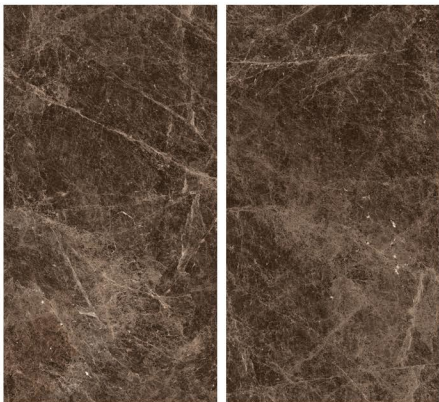

EMERALD

8000 x 1600

RANDOM

HG
HIGH GLOSS

EMPERADOR CHOCO

HG
HIGH GLOSS

RANDOM

EMPERADOR COFFEE