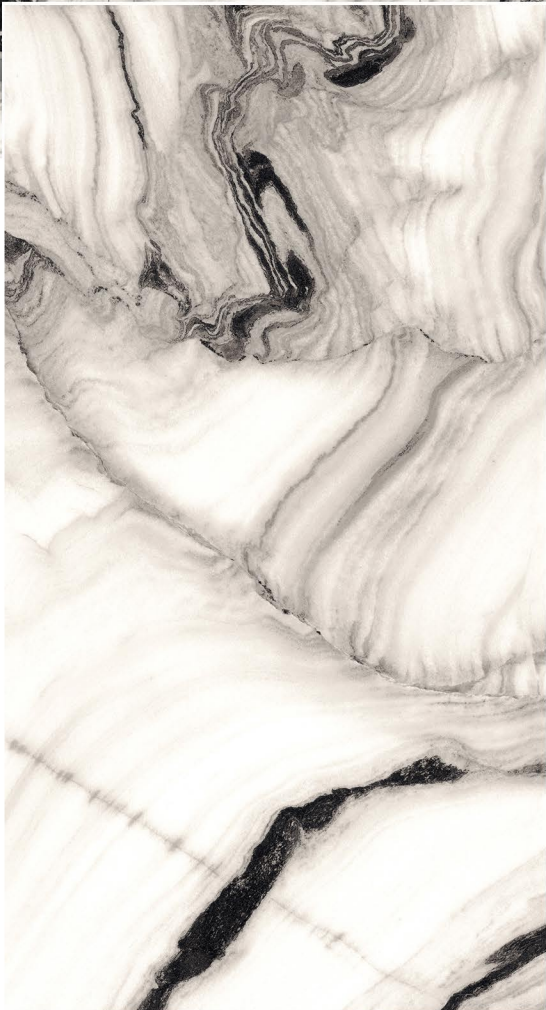

ARMANI VERDE

RANDOM

8000 x 16000

AUSTIN BLUE

HG
HIGH GLOSS

RANDOM

BIANCO LASA

RANDOM