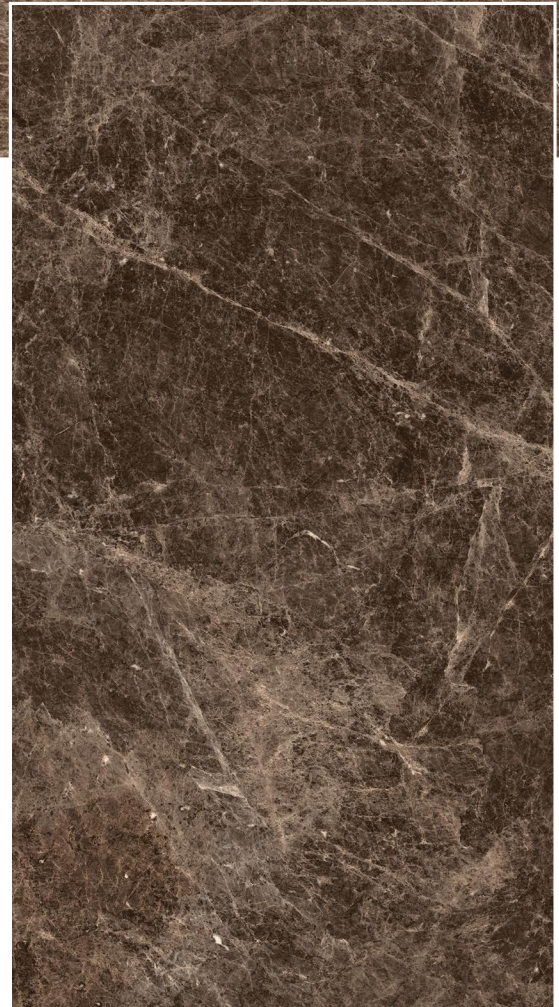

EMERALD

8000 x 1600

RANDOM

HG
HIGH GLOSS

EMPERADOR CHOCO

HG
HIGH GLOSS

RANDOM

EMPERADOR COFFEE