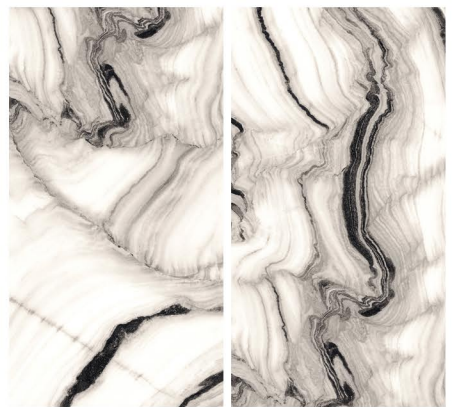

ARMANI VERDE

RANDOM

8000 x 16000

AUSTIN BLUE

HG
HIGH GLOSS

RANDOM

BIANCO LASA

RANDOM