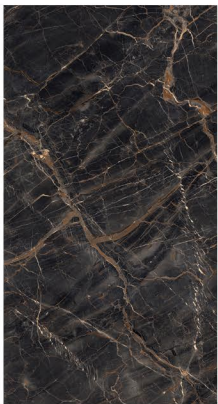

EMERALD

8000 x 1600

RANDOM

HG
HIGH GLOSS

EMPERADOR CHOCO

HG
HIGH GLOSS

RANDOM

EMPERADOR COFFEE

RANDOM

HG
HIGH GLOSS

CONCEPT OF ENDO DARK GREY

ENDO DARK GREY

8000 x 1600

RANDOM

HG
HIGH GLOSS

ESTRADA BLACK